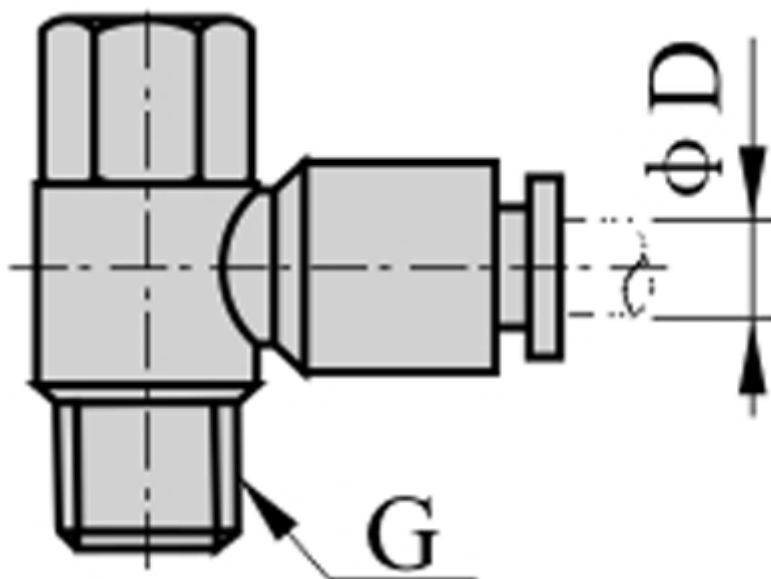

Varenummer: 58EPHF4M5
Beskrivelse: Fitting EPHF4M5 Banjo vinkel
indv./udv. gevind M5, slangediameter 4

Mål

D = 4
Gevind = M5